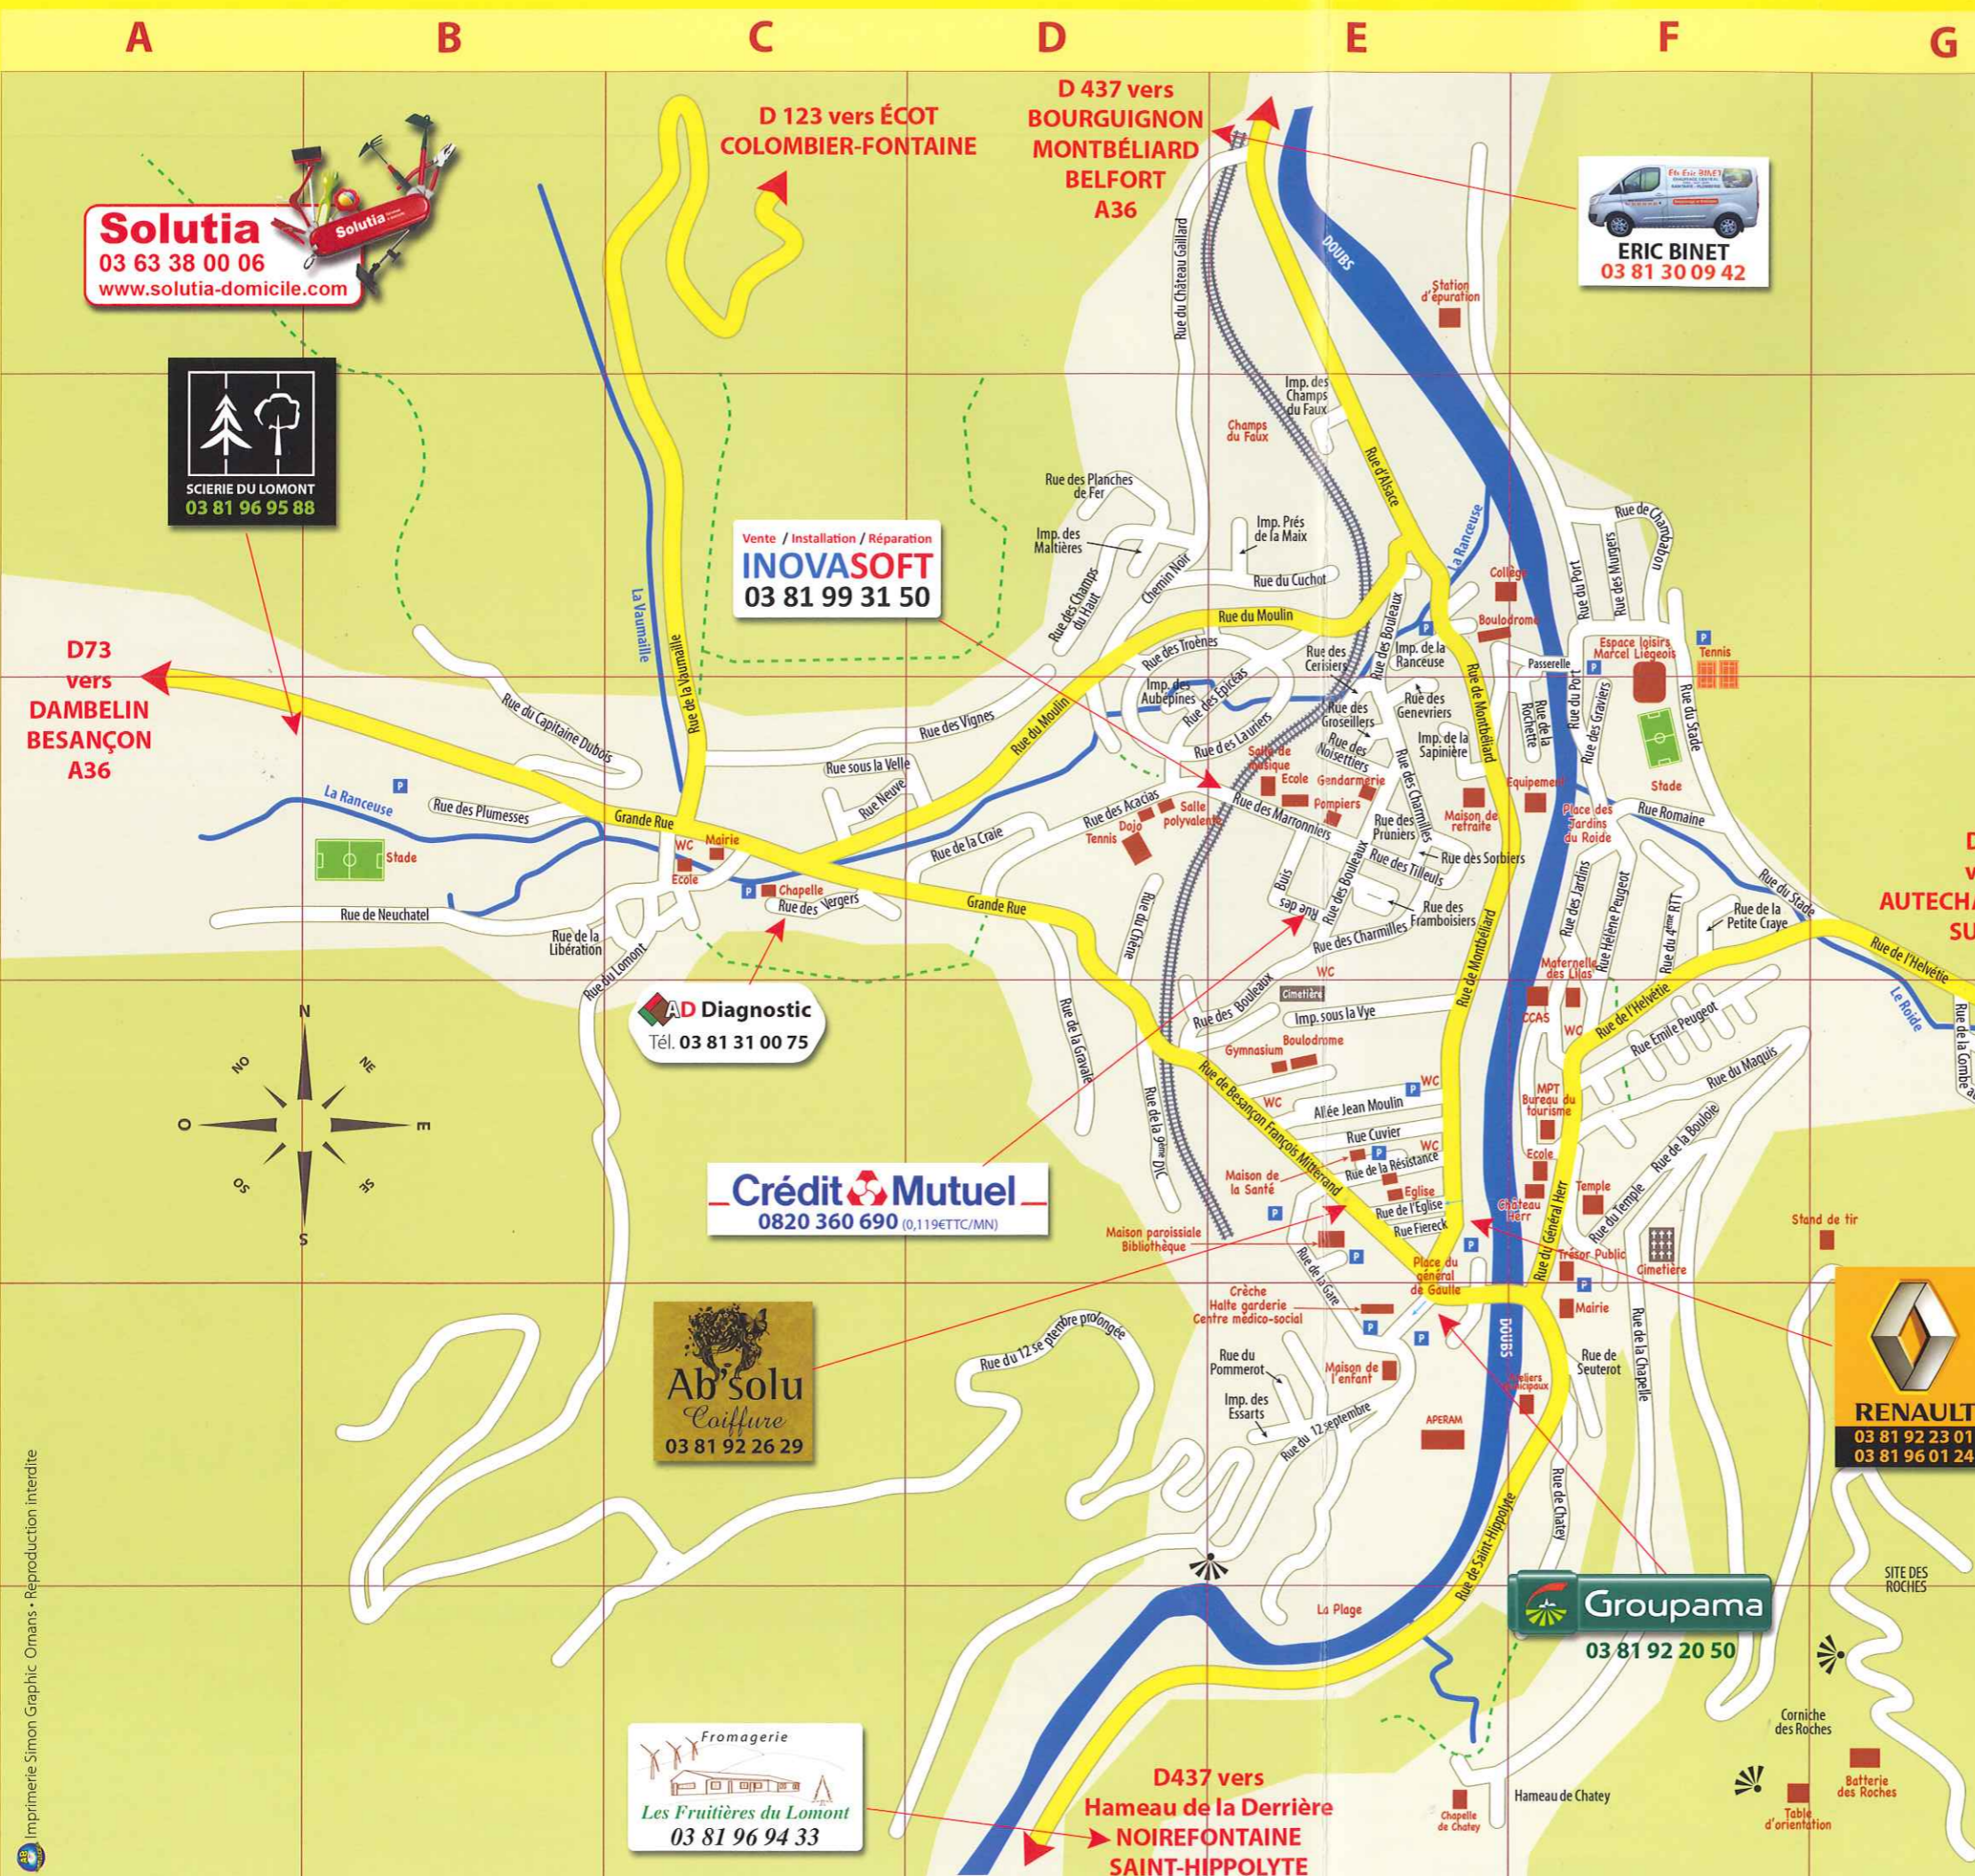

Terrassement • Réseaux humides • Réseaux secs • Démolition • Lotissement

Lieu-dit LA BARBECHE 25190 FEULE
Antoine HEINRICH
06 75 57 49 33
snp.25heinrich@gmail.com

Fromagerie
Les Fruitières du Lomont
03 81 96 94 33
Fax 03 81 92 42 64
21, rue des Herbières
25190 NOIREFONTAINE
OUVERT : lundi à dimanche de 9h à 12h et de 14h à 19h. OUVERT LES JOURS FÉRIÉS

VENTE DIRECTE
beurre, comté, crème...

Commune de

PONT DE ROIDE VERMONDANS

Nous sommes les Rudipontains,
notre commune compte
4470 habitants.

PONT DE ROIDE VERMONDANS

Nous sommes les Rudipontains,
notre commune compte
4470 habitants.

LE RAMONEUR COMTOIS

3, rue du Lomont • 25150 MAMBOUHANS
03 81 96 08 81

CONSTRUIRE • AGRANDIR • TRANSFORMER

TRADI-EST constructions

A l'écoute de vos projets

Alain DODIN

ZA de Verilles • Grande rue • 25260 LONGEVILLE SUR DOUBS
Tél. 03 81 31 13 36 Mail : tradl.est@orange.fr

Solutia
03 63 38 00 06
www.solutia-domicile.com

SCIERIE DU LOMONT
03 81 96 95 88

Vente / Installation / Réparation
INOVASOFT
03 81 99 31 50

AD Diagnostic
Tél. 03 81 31 00 75

Crédit Mutuel
0820 360 690 (0,119€ TTC/MN)

Ab'solu Coiffure
03 81 92 26 29

Fromagerie
Les Fruitières du Lomont
03 81 96 94 33

ERIC BINET
03 81 30 09 42

RENAULT
03 81 92 23 01
03 81 96 01 24

Groupama
03 81 92 20 50

Imprimerie Simon Graphic Ormans • Reproduction interdite